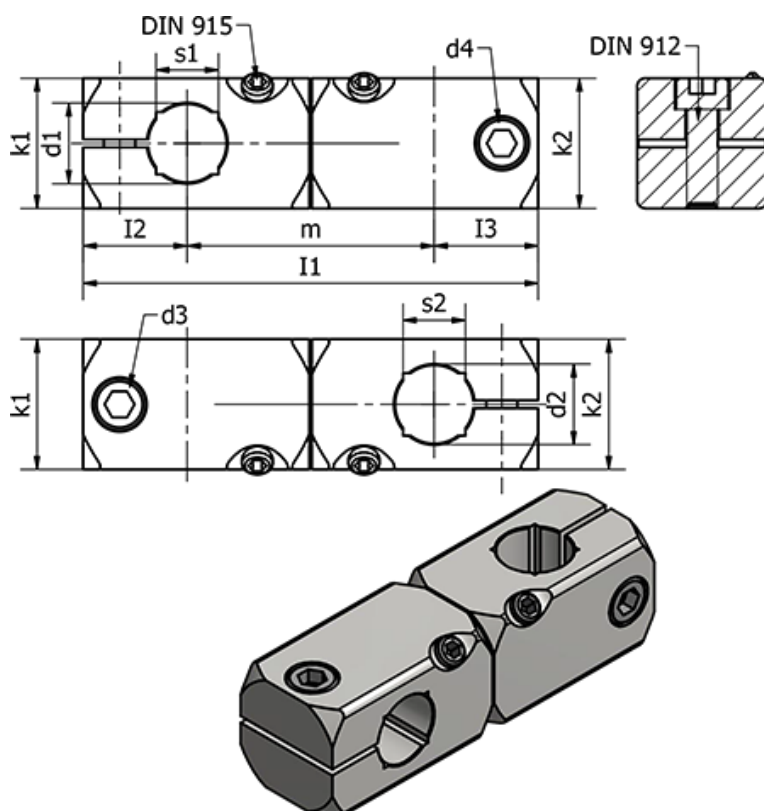

Varenummer: 20475B16B16ELS

Beskrivelse: E+G Rørholder - GN 475-B16-B16-ELS

Mål

d_1 = 16

d_2 = 16

d_3 = M6

d_4 = M6

Fastspændings kit for d_3 = GN 511-M6-25

Fastspændings kit for d_4 = GN 511-M6-25

I_1 = 90.5

I_2 = 20

I_3 = 20

k = 25

k_2 = 25

m = 50.5

s_1 = -